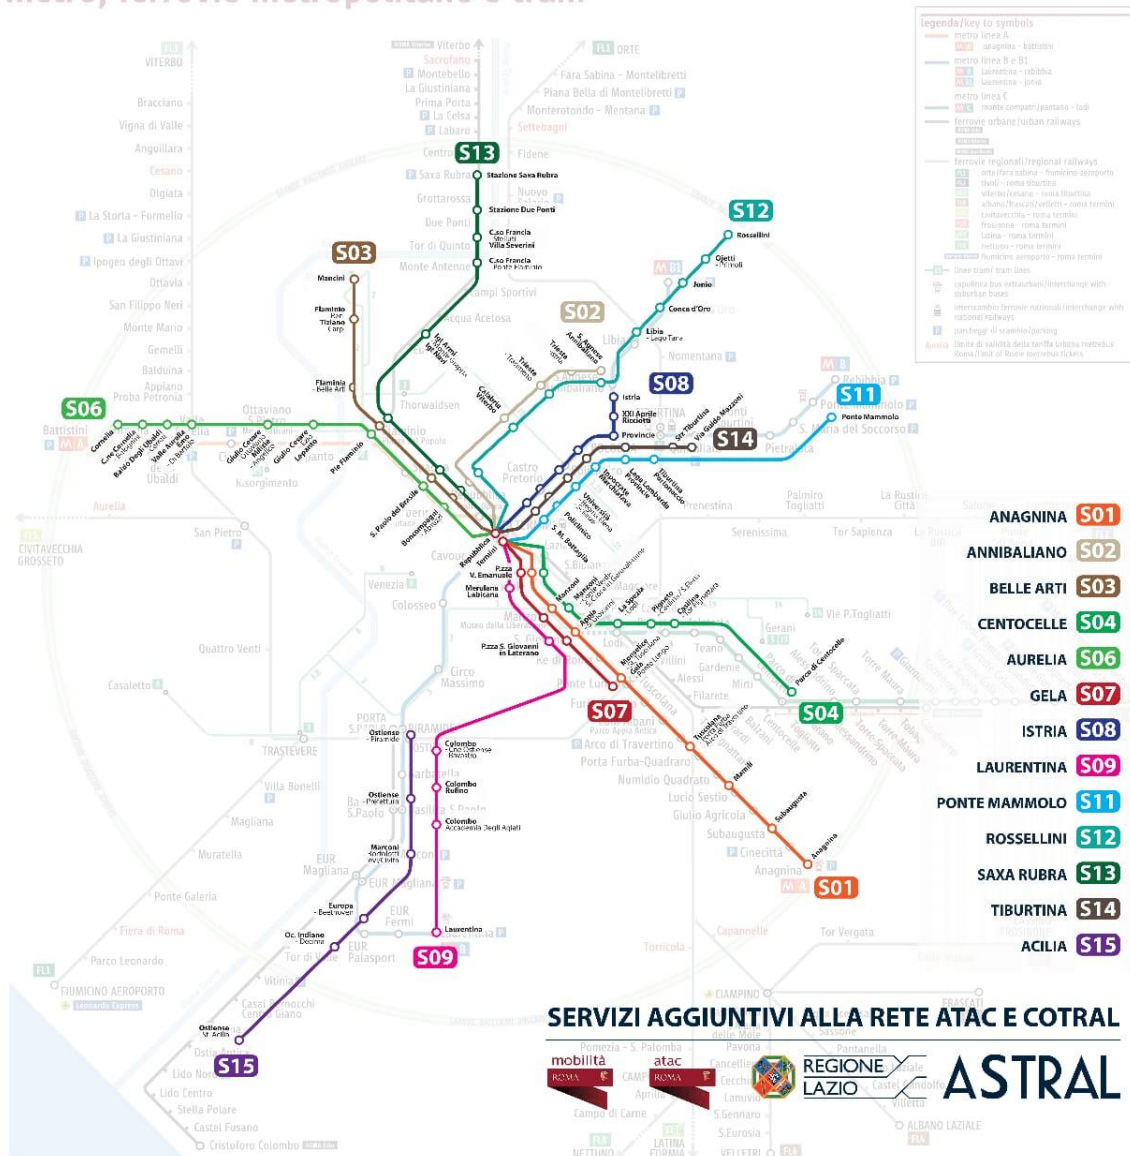

metro, ferrovie metropolitane e tram

REGIONE
LAZIO

ASTRAL

astralspa.it

@astralmobilita

LINEE S

POTENZIAMENTO TPL

SUL TERRITORIO DI ROMA

LINEA S01

ANAGNINA

DAL LUNEDÌ 7.00/10.00 | **IL SABATO**
AL VENERDÌ 14.30/17.30 | 7.00/10.00

ROMA
comune.roma.it

ChiamaRoma 060606

atac.roma.it

@infoatac

telegram.me/infoatac